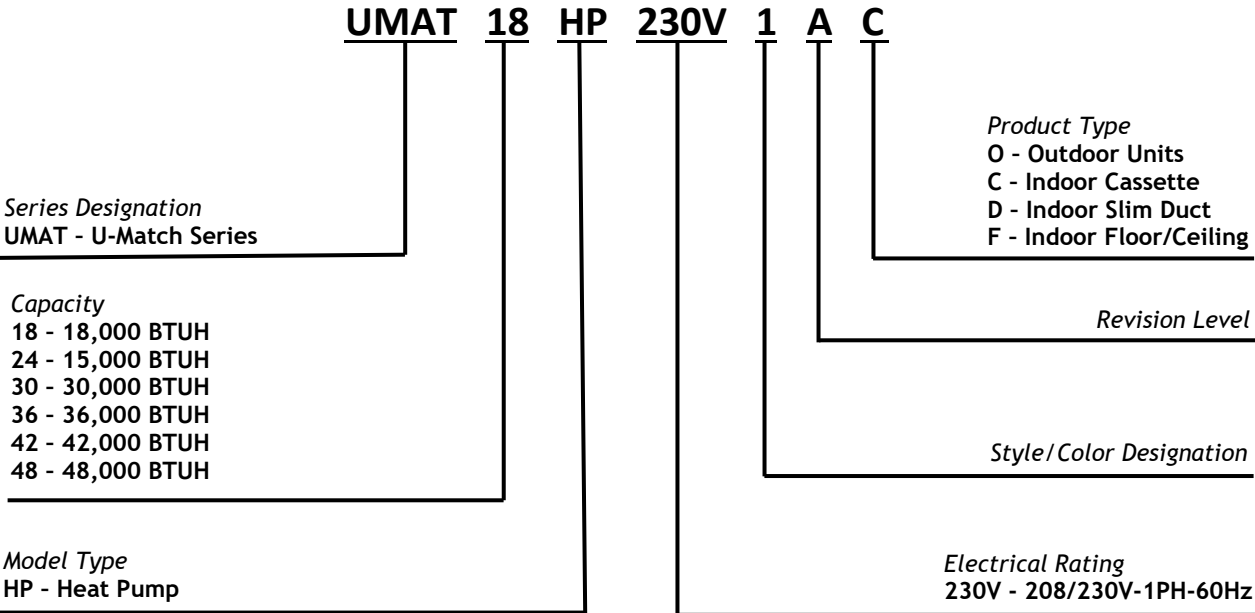

<i>UMAT48HP230V1AC EV.....</i>	<i>25</i>
<i>UMAT48HP230V1AC Parts Lists.....</i>	<i>26</i>
<i>UMAT48GRILLE EV.....</i>	<i>27</i>
<i>UMAT48GRILLE Parts List .....</i>	<i>28</i>

Nomenclature

EXAMPLE: UMAT18HP230V1AC